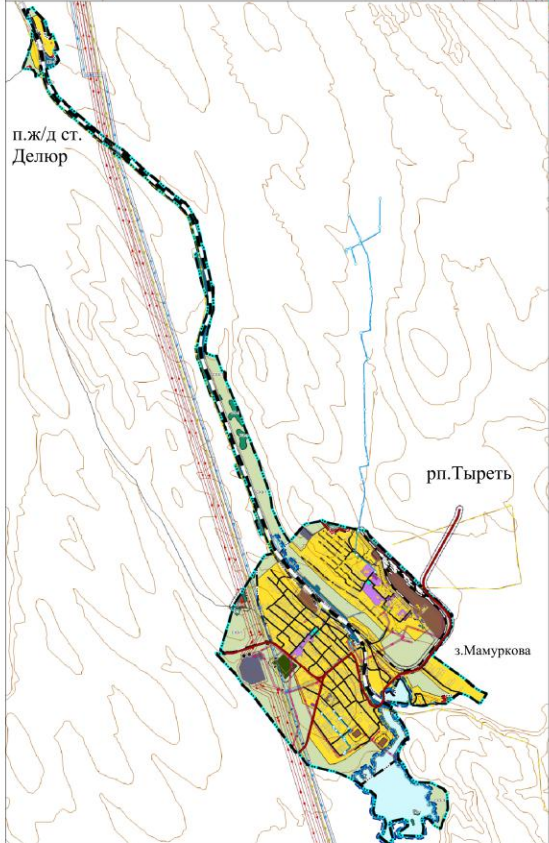

рп. Тыреть

з. Мамуркова

п. ж/д с. Делюр

п. ж/д ст. Делюр

рп. Тыреть

з. Мамуркова

1. **Условные обозначения**
2. **Территориальное деление**
3. Граница городского поселения
   - Граница населенных пунктов
4. **Использование территории**
5. Земельные участки
   - Иллюстрированная инфраструктура
   - Линии электропередач
     - Линии электропередач 0,4кВ и 6кВ
     - Линии электропередач 10кВ
     - Линии электропередач 35кВ
     - Линии электропередач 110кВ
     - Линии электропередач 220кВ
     - Линии электропередач 500кВ
6. **Железнодорожные пути**
7. Железнодорожный путь общего пользования
   - Железнодорожный путь местного пользования
8. **Автомобильные дороги**
9. Автомобильные дороги регионального или межмуниципального значения
   - Улицы и улицы застройки
   - Линии связи
   - Водопровод
10. **Санитарно-защитные зоны**
11. Охранная зона объектов электропередачи (вдоль линий электропередач, вверху подстанции)
    - Водооградная зона
    - Прибрежные защитные полосы
    - Верховья водотоков
    - Первый пояс зоны санитарной охраны источника водоснабжения
    - Второй пояс зоны санитарной охраны источника водоснабжения
    - Третий пояс зоны санитарной охраны источника водоснабжения
    - Санитарно-защитные зоны предприятий, сооружений и иных объектов
    - Придорожные полосы
    - Охранная зона железнодорожных путей
    - Противопожарный разрыв
    - Охранная зона объектов культурного наследия
    - Пантеоны

1. **Условные обозначения**
2. **Функциональные территориальные зоны**
3. ЖЗ-1 Зона жилищно-индустриального назначения
   - Общественно-деловая зона
     - Информационно-деловая общественная зона
     - Зона специализированной общественной застройки
   - Производственная зона (зона индустриальной и транзитно-индустриальной застройки)
     - Производственная зона
     - Зона индустриальной инфраструктуры
     - Зона транспортной инфраструктуры
   - Зоны рекреационного назначения
     - Зона парка
     - Зона рекреационно-туристического назначения (парки, скверы, бульвары)
     - Зона оздоровительного назначения
     - Зона рекреационно-спортивного назначения
   - Зоны специального назначения
     - Зона складов
     - Зона аэропортов

2024-1111									
ИРКУТСКАЯ ОБЛАСТЬ, ЗАЛАРИНСКИЙ РАЙОН, ТЫРЕТСКОЕ МУНИЦИПАЛЬНОЕ ОБРАЗОВАНИЕ									
№ п/п	№ документа	Дата	Исполн.	Содн.	Долж.	Содн.	Авт.	Авт.	И
1	18171128-0330005	03.12.2013	Соболев С.А.	Соболев С.А.	Соболев С.А.	Соболев С.А.	Соболев С.А.	Соболев С.А.	Соболев С.А.